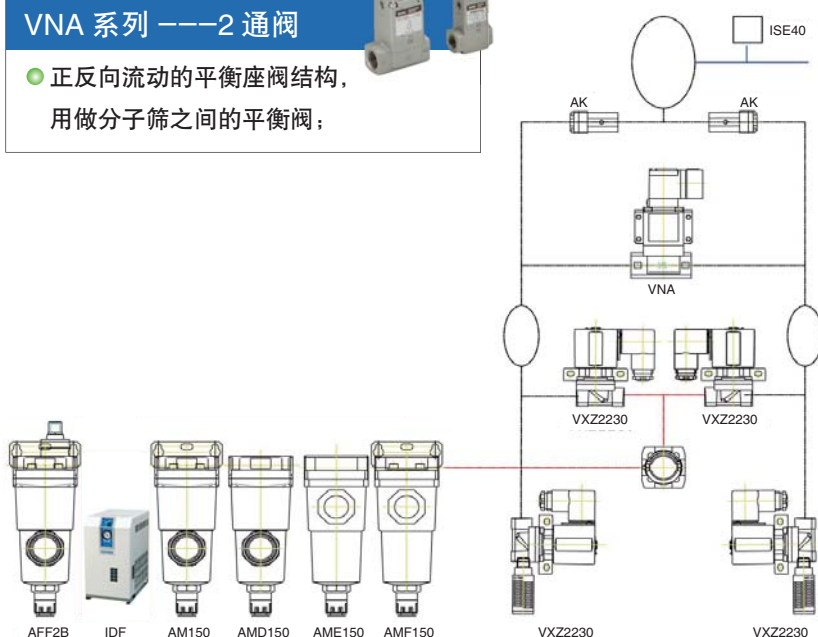

AK 系列 —— 单向阀

- 流通能力大,开启压力低;