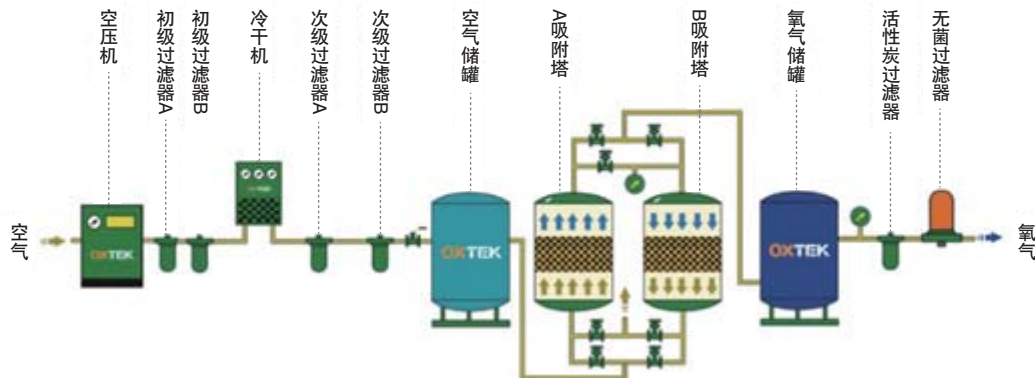

SMC - 制氧行业

SMC— 我们是制氧行业的专家

专家（名词）— 在某一领域知识丰富，技艺高超的人（牛津英语词典）

在SMC,我们认为,我们未来成功的关键是,具备完全理解任一制造工艺的要求和问题的能力。

就出于这个原因,我们组建了一个专家团队(我们的行业专家)为全球所有主要制造行业服务。

在制氧行业,我们的专家知悉需要满足哪些严格的要求,也对您的生产过程和企业需要有着广泛的了解。

我们还了解到产品的一些严格要求,如吸附分离过程中,由于环境温度和压力、控制阀位置、机械磨损、管路和阀的泄漏等因素的改变影响了吸附塔内部压力变化的对称性,出现局部压力过高、吸附塔提前穿透等工况,导致产氧量减少,浓度下降。针对此问题,我们有高灵敏度压力传感器对吸附塔实现压力控制。

我们的一些专门特色产品实现FKM膜片密封,确保了最小泄漏量,同时产品禁油,保证了用户的健康和他安全。

SMC针对医用和家用制氧系统需求提供了全套气动解决方案

医用制氧系统和小型家用制氧机克服了瓶装氧及液态氧的缺点和隐患,正在取代传统供氧方式,成为医院和家庭的主要供氧方式。

SMC 可提供空气处理元件、冷干机、减压阀、电磁阀、消声器及传感器等全套气动元件,其中有针对小型制氧机的专用电磁阀和减压阀。

空气处理元件

IDFA 系列 —— 冷冻式空气干燥器

- 空气处理量大;
- 使用环保冷媒 **HEC134a**;
- 使用不锈钢换热器,耐候性高;

ARG 系列 —— 减压阀

- 稳压性能高,内置压力表,安装、查看方便

VXZ 系列 —— 零差压 2 通阀

- 零压差启动,小型,轻量,流通能力大;
- 用做分子筛的进气和排气;

VNA 系列 —— 2 通阀

- 正反向流动的平衡座阀结构,用做分子筛之间的平衡阀;