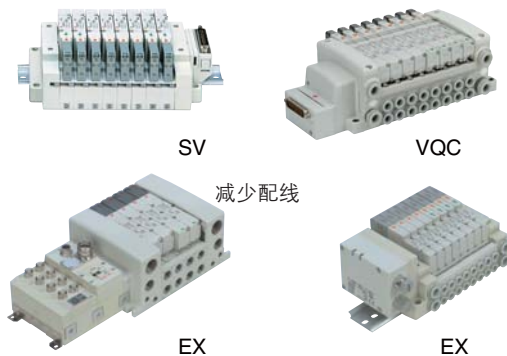

- 杆不回转倍力气缸MGZ系列
- 阻挡气缸RSQ系列

■ 摆动气缸

- 叶片式摆动气缸CRB系列

■ 真空元件

- 真空用排水分离器AMJ系列

F 控制元件

■ 传感器

为了对液体流量的检测，例如：空气、水、油、纯水、化学品等

- 数字压力开关感应器一体式 ZSE/ISE系列
- 数字压力开关感应器分离式 PSE系列
- 数字流量开关 PF系列
- 一般应用液体压力开关 PSE560系列
- 数字空气流量感应器 PF2A系列
- 水流量感应器 PF3W系列
- 数字流量感应器 PFMV系列

■ 流量控制元件

- 速度控制阀 AS系列
- 速度控制器/不锈钢 ASG系列

■ 压力控制元件

- 调压阀 AR系列
- 调压阀组装式 ARM系列
- 电气比例阀 ITV系列

■ 方向控制阀（相当于IP65/67）

- 5通电磁阀 SV系列
- 5通电磁阀 VQC系列
- 5通电磁阀 SV/SYJ系列
- 5通电磁阀 SQ系列
- 5通电磁阀 VQZ系列
- 5通电磁阀 VQ系列
- 5通电磁阀 SY系列
- 5通电磁阀 VV100系列
- 串行传输系统 EX系列

■ 空气处理元件

- F.R.L.组合元件 AC系列

■ 真空元件

- 多级真空发生器组件 ZL系列
- 自由安装气缸 ZCUK系列