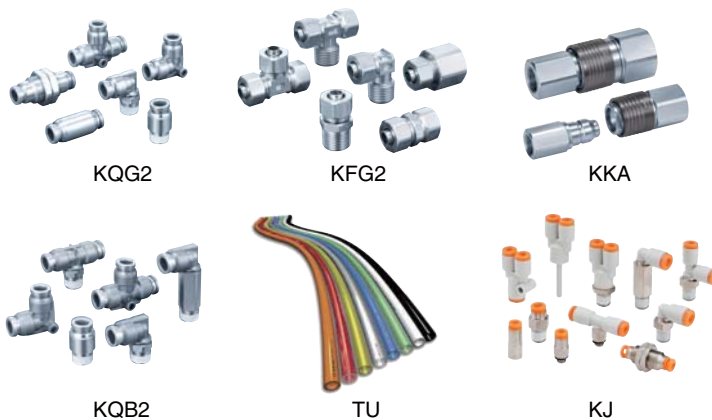

A 耐腐蚀元件

■ 执行器

- 不锈钢气缸.....CJ□5/CG□5系列
- 无杆气缸.....CY3系列

CJ□5/CG□5

CY3

■ 洁净房产品

- 洁净调压器.....SRH系列
- 洁净管子.....TPH/TPS系列

SRH

■ 接头及管子(不锈钢产品)

- SUS316快接接头.....KQG2系列
- SUS316插入接头.....KFG2系列
- 耦合接头/不锈钢型.....KKA系列
- 黄铜快速接头.....KQB2系列
- 聚氨酯管子.....TU系列
- 氟树脂管子.....TL系列
- 微型快接接头.....KJ系列

KQG2

KFG2

KKA

KQB2

TU

KJ