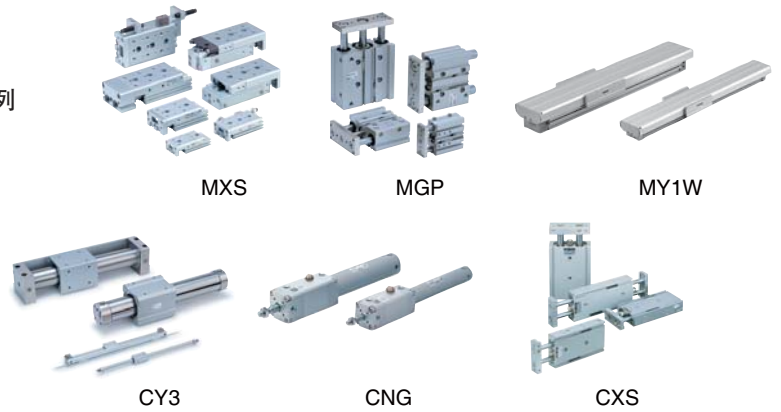

- 驱动器具有中间定位的装
- 3位置气缸RZQ系列
- 3位置旋转台MSZ系列
- 4位置气缸CXSJ系列

中间定位

RZQ

MSZ

液压缓冲器

- 液压缓冲器吸收活塞高速冲击力
- 液压缓冲器RB/RJ系列

液压缓冲器

RJ

RB

正弦气缸

- 正弦气缸REC系列
- 正弦无杆气缸REA/REB系列

REC

REA

■ 复合气缸

- 滑台MXS系列
- 导杆气缸MGP系列
- 带保护盖的机械接合式无杆气缸MY1W系列
- 耦合式无杆气缸CY3系列
- 双杆气缸CXS系列
- 带锁气缸CNG系列

■ 特殊气缸

- 杆不回转倍力气缸MGZ系列
- 阻挡气缸RSQ系列

■ 摆动气缸

- 叶片式摆动气缸CRB系列

■ 真空元件

- 真空用排水分离器AMJ系列

F 控制元件

■ 传感器

为了对液体流量的检测，例如：空气、水、油、纯水、化学品等