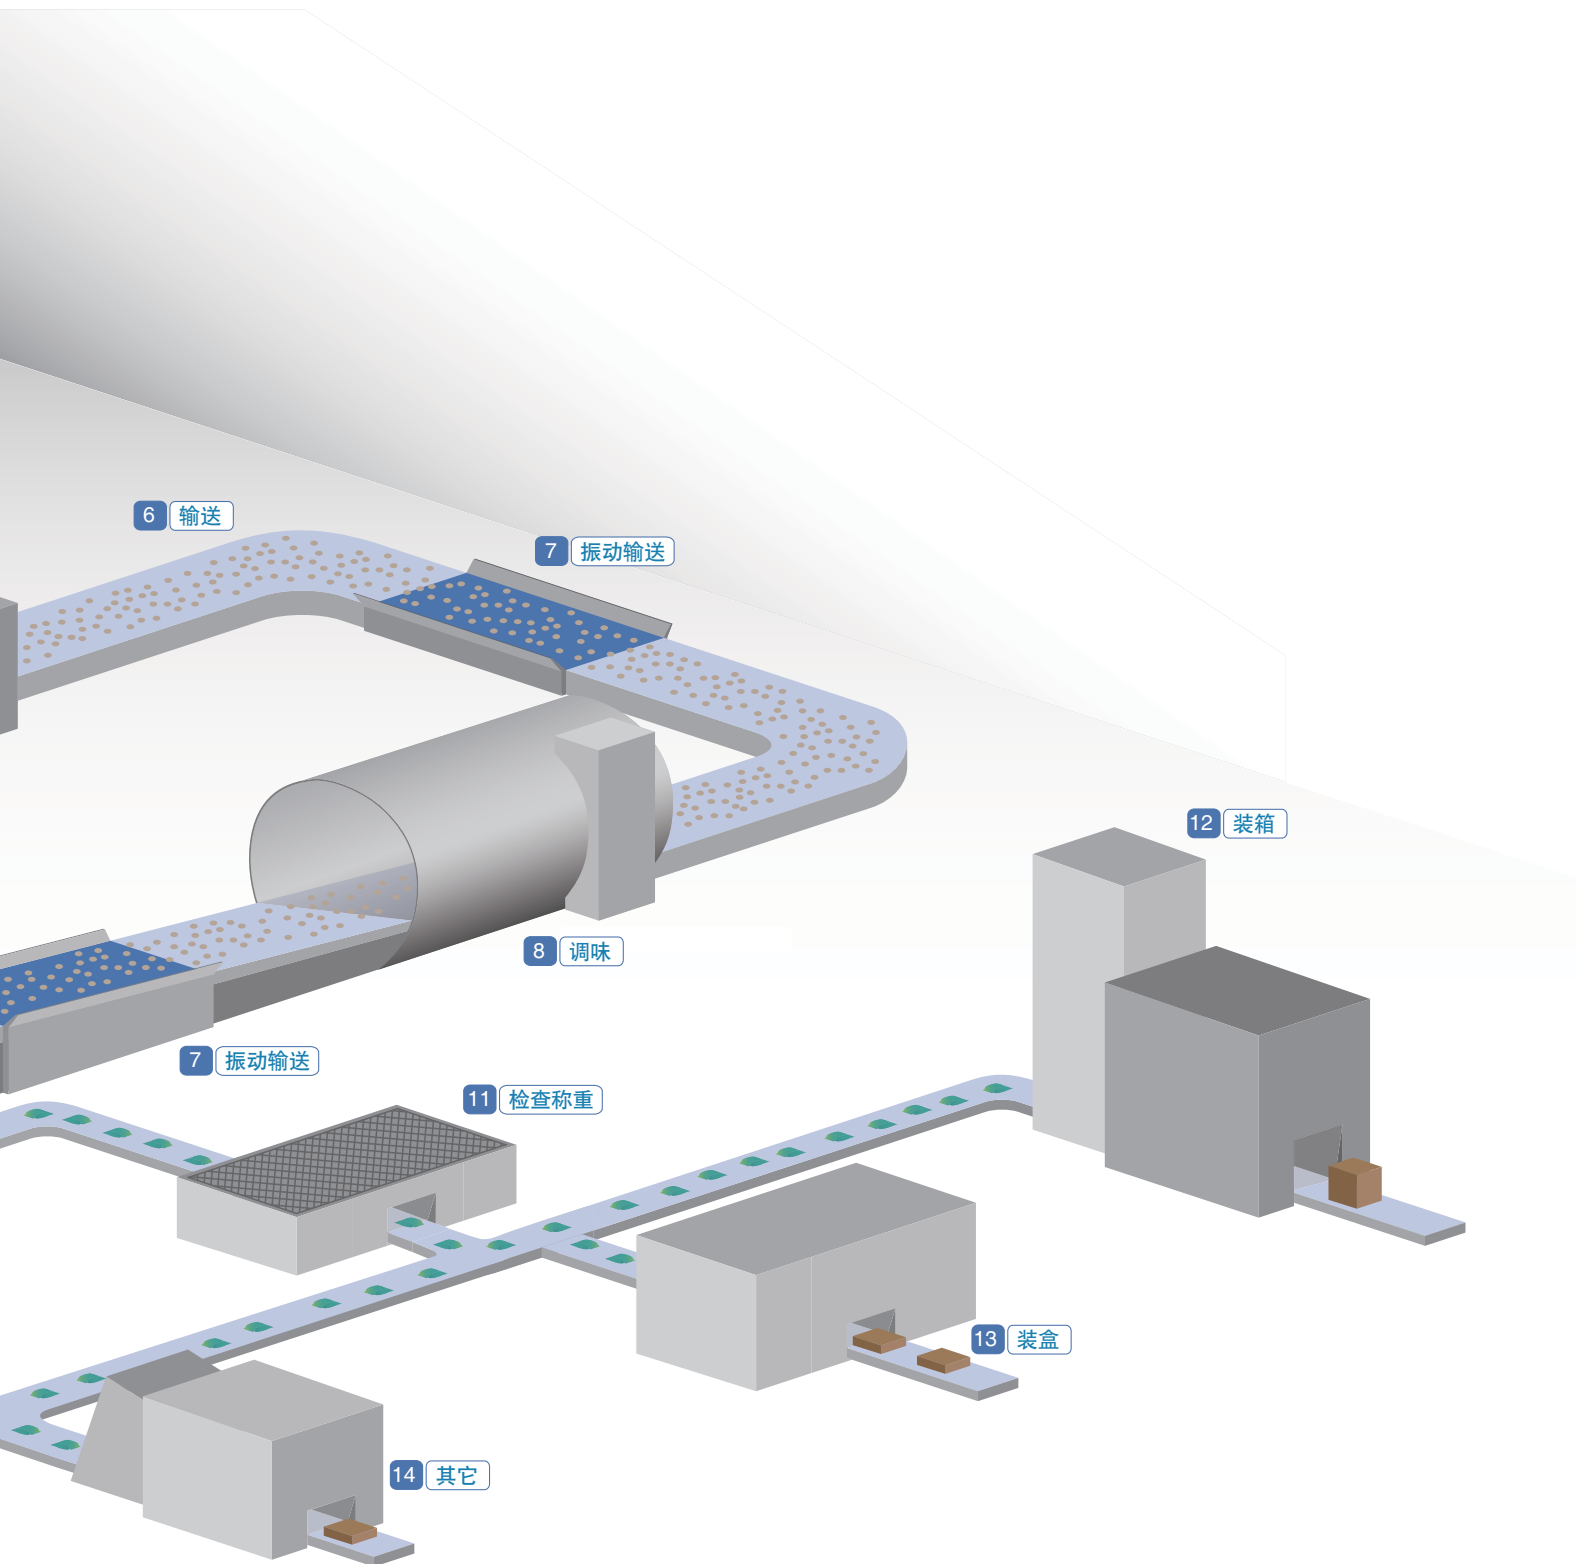

	A	B	C	D	E	F	G
	耐腐蚀	耐热	卫生设计	静电消除	驱动	控制	流体控制
	▶P.1	▶P.2	▶P.2	▶P.2	▶P.3	▶P.5	▶P.6
1 削皮器	■		■		■	■	■
2 肉眼检查						■	■
3 切片机	■		■		■	■	■
4 油炸锅		■	■			■	■
5 颜色检查		■	■		■	■	■
6 输送			■			■	■
7 振动输送	■		■			■	■
8 调味	■		■			■	■
9 金属检查	■		■	■	■	■	■
10 封口机	■	■	■	■	■	■	■
11 检查称重			■		■	■	■
12 装箱			■	■	■	■	■
13 装盒			■	■	■	■	■