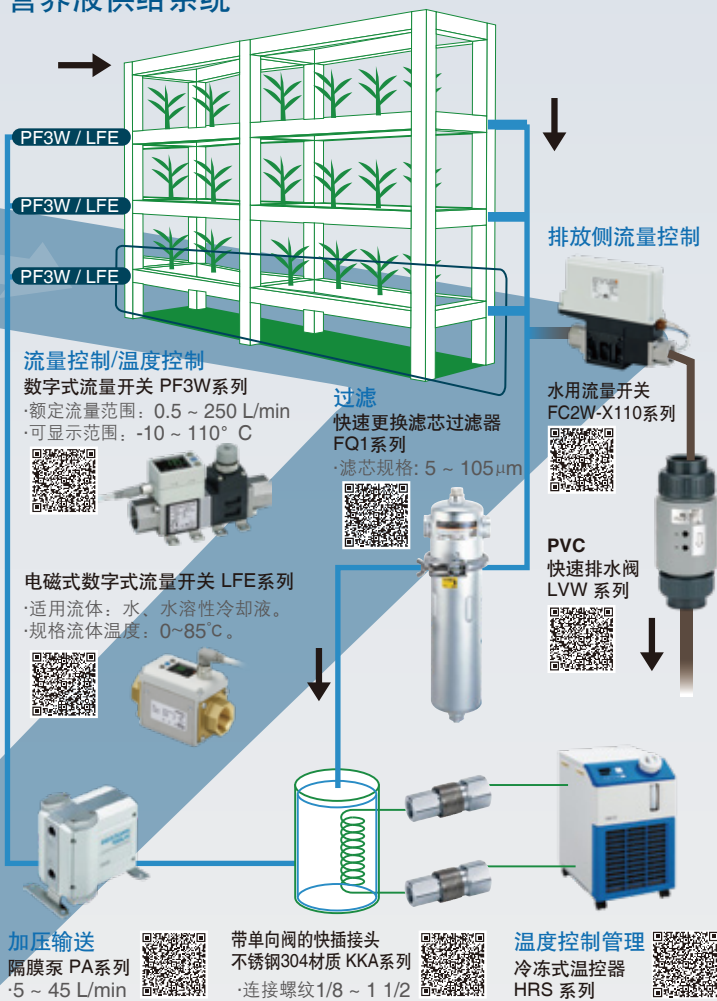

电动夹爪
 LEHF系列

培育

采摘收获

包装

保鲜储藏

3 幼苗移栽

幼苗搬运

- 电动执行器(滑块型) LEFS系列
- 可从停止位置重新开始动作。
- 重复定位精度: $\pm 0.015\text{mm}$ 。

- 平行开闭型气爪 JMHZ2
- 通过导轨一体化结构, 实现了高刚性、高精度。

幼苗输送

- 带导杆的薄型气缸 MGC系列
- 将导杆与前端板紧凑化设计的直线移动单元。

- 电动执行器(出杆型) LEY系列
- 重复定位精度: $\pm 0.02\text{mm}$ 以下
- 防尘·防滴(IP65)规格

5 采摘收获

4 成苗培育

营养液供给系统

二氧化碳控制系统

温控器用于

植物设施栽培

罐内营养液的温度控制

栽培区的局部温度控制

※不适用于滴灌

电子样本

① 依据设定温度范围进行选型

② 依据冷却能力、温度稳定性进行选型

带真空发生器的吸盘 ZHP系列

- 真空发生器与吸盘一体化，减小了安装空间，节省了配管工时。

可视化数字化

3色显示数字式位置传感器 ISA-3-L系列

IO-Link

到位状态一目了然!

可以直观判断检测面和工件之间的缝隙大小!

行业应用产品