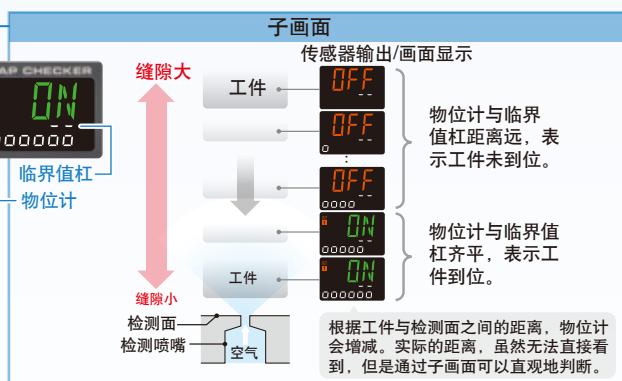

带真空发生器的吸盘 ZHP系列

- 真空发生器与吸盘一体化，减小了安装空间，节省了配管工时。

可视化数字化

3色显示数字式位置传感器 ISA-3-L系列

IO-Link

到位状态一目了然!

可以直观判断检测面和工件之间的缝隙大小!

行业应用产品