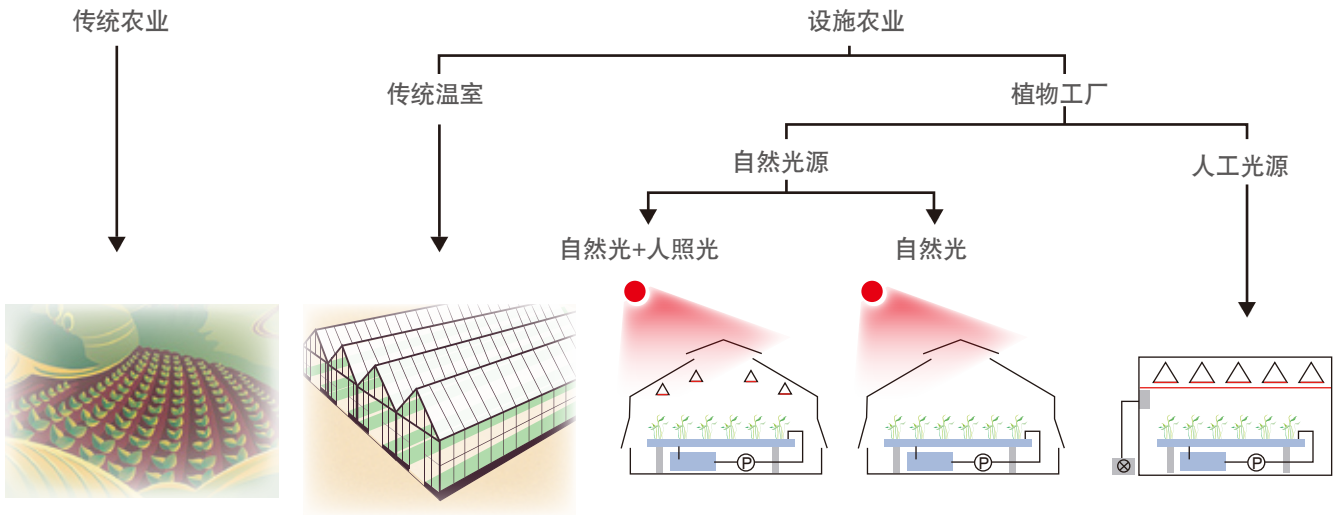

SMC - 设施农业

SMC- 设施农业

您的农业自动化合作伙伴!

新世纪农业新概念——“人工智能+机械自动化”，通过使用各种自动化、智能化、远程控制的生产终端设备实现实时“精确”管理，提高农业生产效率以及农产品的质量安全，让农业生产更加精细化、更加自动化。

设施农业主要流程：

播种

幼苗培育

幼苗移栽

成苗

2 幼苗培育

(与成苗培育营养供给系统相同)

1 播种

薄型气缸 CQ2系列
 • 全长缩短的省空间型气缸，
 适合紧凑化设计的装置。

播种

• 小型气缸 CUJ/CDUJ系列
 • 比CU全长缩短64%、容积减少70%
 的省空间型气缸。

• 薄型气缸 JMGP系列
 • 用于搬运线的推动、抬升及夹紧
 等工序。

电动夹爪
 LEHF系列

培育

采摘收获

包装

保鲜储藏

3 幼苗移栽

幼苗搬运

- 电动执行器(滑块型) LEFS系列
- 可从停止位置重新开始动作。
- 重复定位精度: $\pm 0.015\text{mm}$ 。

带真空发生器的吸盘 ZHP系列

- 真空发生器与吸盘一体化，减小了安装空间，节省了配管工时。

可视化数字化

3色显示数字式位置传感器 ISA-3-L系列

IO-Link

到位状态一目了然!

可以直观判断检测面和工件之间的缝隙大小!

行业应用产品