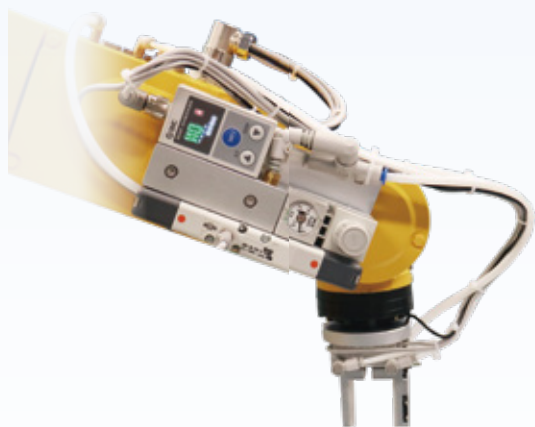

带真空发生器的吸盘 ZHP系列

- 真空发生器与吸盘一体化，减小了安装空间，节省了配管工时。

可视化数字化

3色显示数字式位置传感器 ISA-3-L系列

IO-Link

到位状态一目了然!

可以直观判断检测面和工件之间的缝隙大小!

行业应用产品