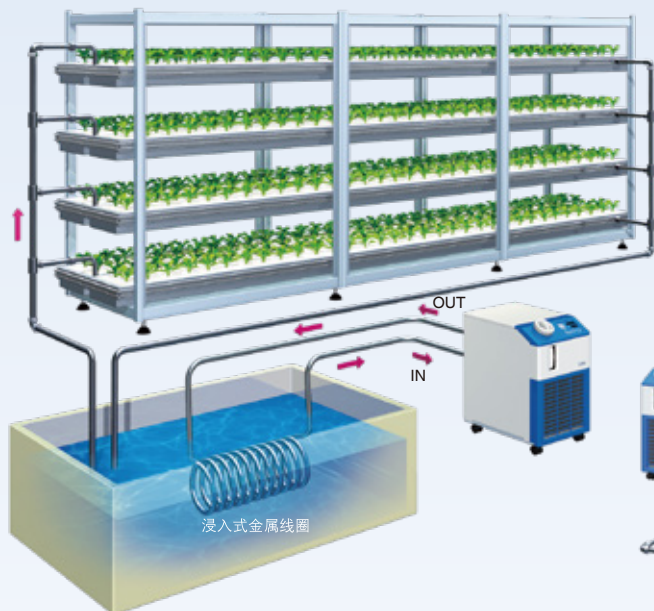

电动夹爪
 LEHF系列

培育

采摘收获

包装

保鲜储藏

3 幼苗移栽

幼苗搬运

- 电动执行器(滑块型) LEFS系列
- 可从停止位置重新开始动作。
- 重复定位精度: $\pm 0.015\text{mm}$ 。

- 平行开闭型气爪 JMHZ2
- 通过导轨一体化结构, 实现了高刚性、高精度。

幼苗输送

- 带导杆的薄型气缸 MGC系列
- 将导杆与前端板紧凑化设计的直线移动单元。

- 电动执行器(出杆型) LEY系列
- 重复定位精度: $\pm 0.02\text{mm}$ 以下
- 防尘·防滴(IP65)规格

5 采摘收获

4 成苗培育

营养液供给系统

二氧化碳控制系统

温控器用于

植物设施栽培

罐内营养液的温度控制

栽培区的局部温度控制

※不适用于滴灌

电子样本

① 依据设定温度范围进行选型

② 依据冷却能力、温度稳定性进行选型