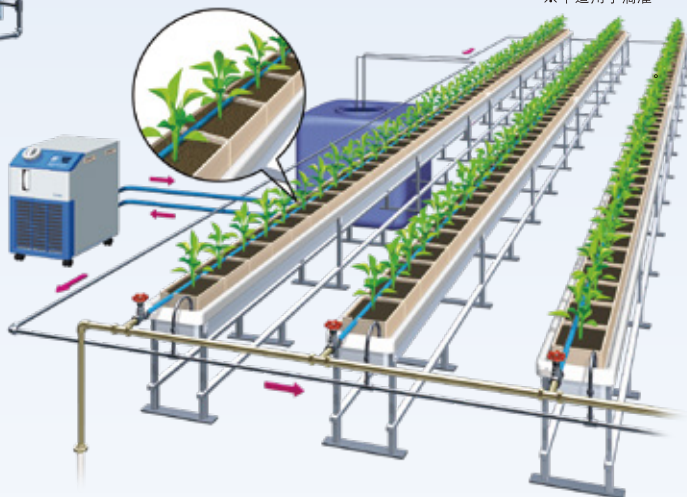

- 平行开闭型气爪 JMHZ2
- 通过导轨一体化结构, 实现了高刚性、高精度。

幼苗输送

- 带导杆的薄型气缸 MGC系列
- 将导杆与前端板紧凑化设计的直线移动单元。

- 电动执行器(出杆型) LEY系列
- 重复定位精度: $\pm 0.02\text{mm}$ 以下
- 防尘·防滴(IP65)规格

5 采摘收获

4 成苗培育

营养液供给系统

二氧化碳控制系统

温控器用于

植物设施栽培

罐内营养液的温度控制

栽培区的局部温度控制

※不适用于滴灌

电子样本

① 依据设定温度范围进行选型

② 依据冷却能力、温度稳定性进行选型