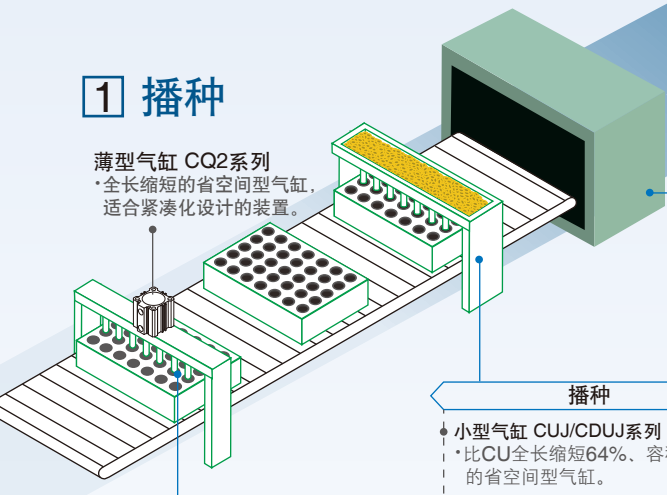

SMC - 设施农业

SMC- 设施农业

您的农业自动化合作伙伴!

新世纪农业新概念——“人工智能+机械自动化”，通过使用各种自动化、智能化、远程控制的生产终端设备实现实时“精确”管理，提高农业生产效率以及农产品的质量安全，让农业生产更加精细化、更加自动化。

设施农业主要流程：

播种

幼苗培育

幼苗移栽

成苗

2 幼苗培育

(与成苗培育营养供给系统相同)

1 播种

薄型气缸 CQ2系列
 • 全长缩短的省空间型气缸，
 适合紧凑化设计的装置。

播种

• 小型气缸 CUJ/CDUJ系列
 • 比CU全长缩短64%、容积减少70%
 的省空间型气缸。

• 薄型气缸 JMGP系列
 • 用于搬运线的推动、抬升及夹紧
 等工序。

打孔

• 气缸 CM2/CDM2
 • 磁性开关操作性提高，位置
 调整更容易。

灌溉通道

• 5通电磁阀 SY系列
 • 流量增大而阀的尺寸减小，更
 节能且更省空间。

• 直动型/先导型2通电磁阀 JSX/JSX□系列
 • 采用不锈钢线圈保护罩，耐环
 境性提高（防护等级IP67）。

苗盘准备

• 真空发生器 ZH系列
 • 体积小、重量轻。
 • 4种安装方式。

• 真空吸盘 ZP3系列
 • 真空引出方向:纵向、横向。

带真空发生器的吸盘 ZHP系列

- 真空发生器与吸盘一体化，减小了安装空间，节省了配管工时。

可视化数字化

3色显示数字式位置传感器 ISA-3-L系列

IO-Link

到位状态一目了然!

可以直观判断检测面和工件之间的缝隙大小!

行业应用产品