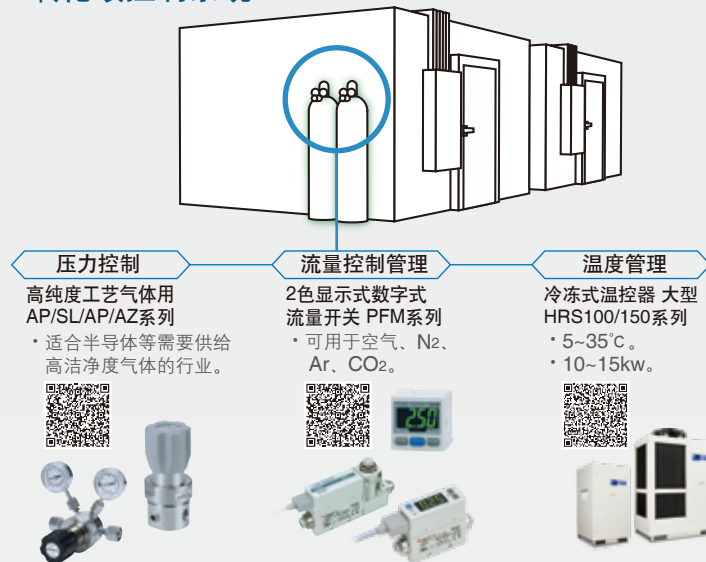

电动夹爪
 LEHF系列

培育

采摘收获

包装

保鲜储藏

3 幼苗移栽

幼苗搬运

- 电动执行器(滑块型) LEFS系列
- 可从停止位置重新开始动作。
- 重复定位精度: $\pm 0.015\text{mm}$ 。

- 平行开闭型气爪 JMHZ2
- 通过导轨一体化结构, 实现了高刚性、高精度。

幼苗输送

- 带导杆的薄型气缸 MGC系列
- 将导杆与前端板紧凑化设计的直线移动单元。

- 电动执行器(出杆型) LEY系列
- 重复定位精度: $\pm 0.02\text{mm}$ 以下
- 防尘·防滴(IP65)规格

5 采摘收获

4 成苗培育

营养液供给系统

二氧化碳控制系统

温控器用于

植物设施栽培

罐内营养液的温度控制

栽培区的局部温度控制

※不适用于滴灌

电子样本

① 依据设定温度范围进行选型

② 依据冷却能力、温度稳定性进行选型

带真空发生器的吸盘 ZHP系列

- 真空发生器与吸盘一体化，减小了安装空间，节省了配管工时。

可视化数字化

3色显示数字式位置传感器 ISA-3-L系列

IO-Link

到位状态一目了然!

可以直观判断检测面和工件之间的缝隙大小!

行业应用产品