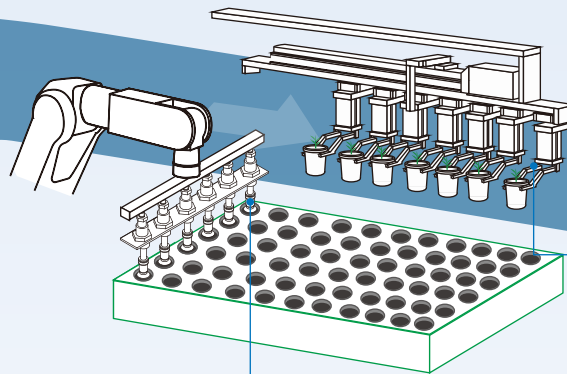

成苗

2 幼苗培育

(与成苗培育营养供给系统相同)

1 播种

薄型气缸 CQ2系列
 • 全长缩短的省空间型气缸，
 适合紧凑化设计的装置。

播种

• 小型气缸 CUJ/CDUJ系列
 • 比CU全长缩短64%、容积减少70%
 的省空间型气缸。

• 薄型气缸 JMGP系列
 • 用于搬运线的推动、抬升及夹紧
 等工序。

自动化采摘

• 电动夹爪 2爪型 LEHZ系列
 • 自锁功能可降低功耗。
 • 带夹持确认功能。

• SUS316快换管接头 KQG2系列
 • 无润滑脂，可使用蒸汽。
 符合日本食品卫生法。

移植采摘

电动滑台 / 高刚性型
 LESH 系列

电动执行器
 (滑块型)
 LEFS 系列

电动夹爪
 LEHZ系列

电动摆台
 LER系列

电动夹爪
 LEHF系列

培育

采摘收获

包装

保鲜储藏

3 幼苗移栽

幼苗搬运

- 电动执行器(滑块型) LEFS系列
- 可从停止位置重新开始动作。
- 重复定位精度: $\pm 0.015\text{mm}$ 。

- 平行开闭型气爪 JMHZ2
- 通过导轨一体化结构, 实现了高刚性、高精度。

幼苗输送

- 带导杆的薄型气缸 MGC系列
- 将导杆与前端板紧凑化设计的直线移动单元。

- 电动执行器(出杆型) LEY系列
- 重复定位精度: $\pm 0.02\text{mm}$ 以下
- 防尘·防滴(IP65)规格

5 采摘收获

4 成苗培育

营养液供给系统

二氧化碳控制系统