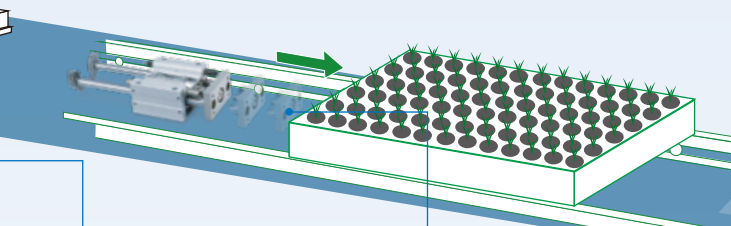

自动化采摘

• 电动夹爪 2爪型 LEHZ系列
 • 自锁功能可降低功耗。
 • 带夹持确认功能。

• SUS316快换管接头 KQG2系列
 • 无润滑脂，可使用蒸汽。
 符合日本食品卫生法。

移植采摘

电动滑台 / 高刚性型
 LESH 系列

电动执行器
 (滑块型)
 LEFS 系列

电动夹爪
 LEHZ系列

电动摆台
 LER系列

电动夹爪
 LEHF系列

培育

采摘收获

包装

保鲜储藏

3 幼苗移栽

幼苗搬运

- 电动执行器(滑块型) LEFS系列
- 可从停止位置重新开始动作。
- 重复定位精度: $\pm 0.015\text{mm}$ 。

- 平行开闭型气爪 JMHZ2
- 通过导轨一体化结构, 实现了高刚性、高精度。

幼苗输送

- 带导杆的薄型气缸 MGC系列
- 将导杆与前端板紧凑化设计的直线移动单元。

- 电动执行器(出杆型) LEY系列
- 重复定位精度: $\pm 0.02\text{mm}$ 以下
- 防尘·防滴(IP65)规格

5 采摘收获

4 成苗培育

营养液供给系统

二氧化碳控制系统