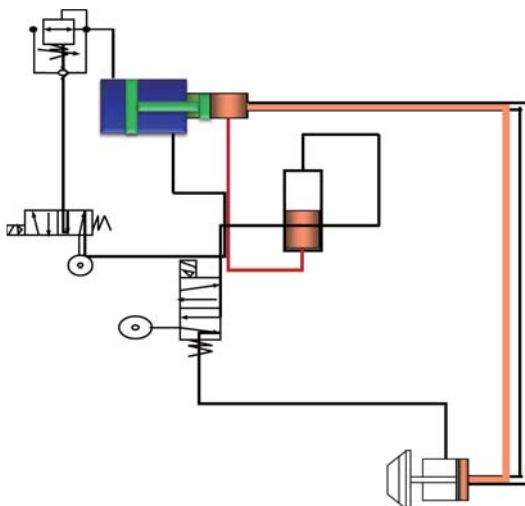

■ 控制元件

- 控制器 LEC系列

K 气液增压缸\风油增压系统

■ 气液增压缸\风油增压系统

原理图

应用例：冲压设备

CHDF系列

- 增压缸缸径 : 100mm
- 液压缸规格 : 50mm*30mm
- 增压比 : 1:16
- 增压行程 : 5mm
- 最高输入压力: 0.3-0.6MPa
- 最高输出液压: 15MPa
- 使用温度 : 5~60°C