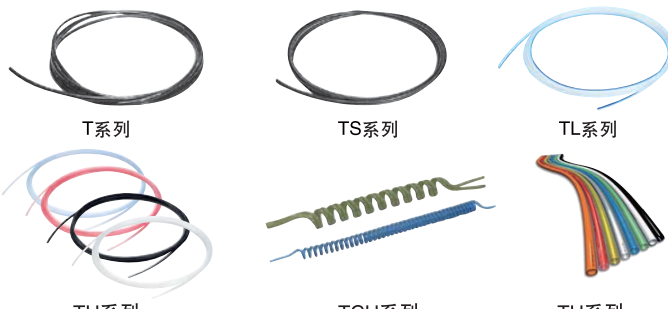

T系列

TS系列

TL系列

TH系列

TCU系列

TU系列

■ 相关产品

- 管剪 ..... TK系列
- 喷枪 ..... VMG系列