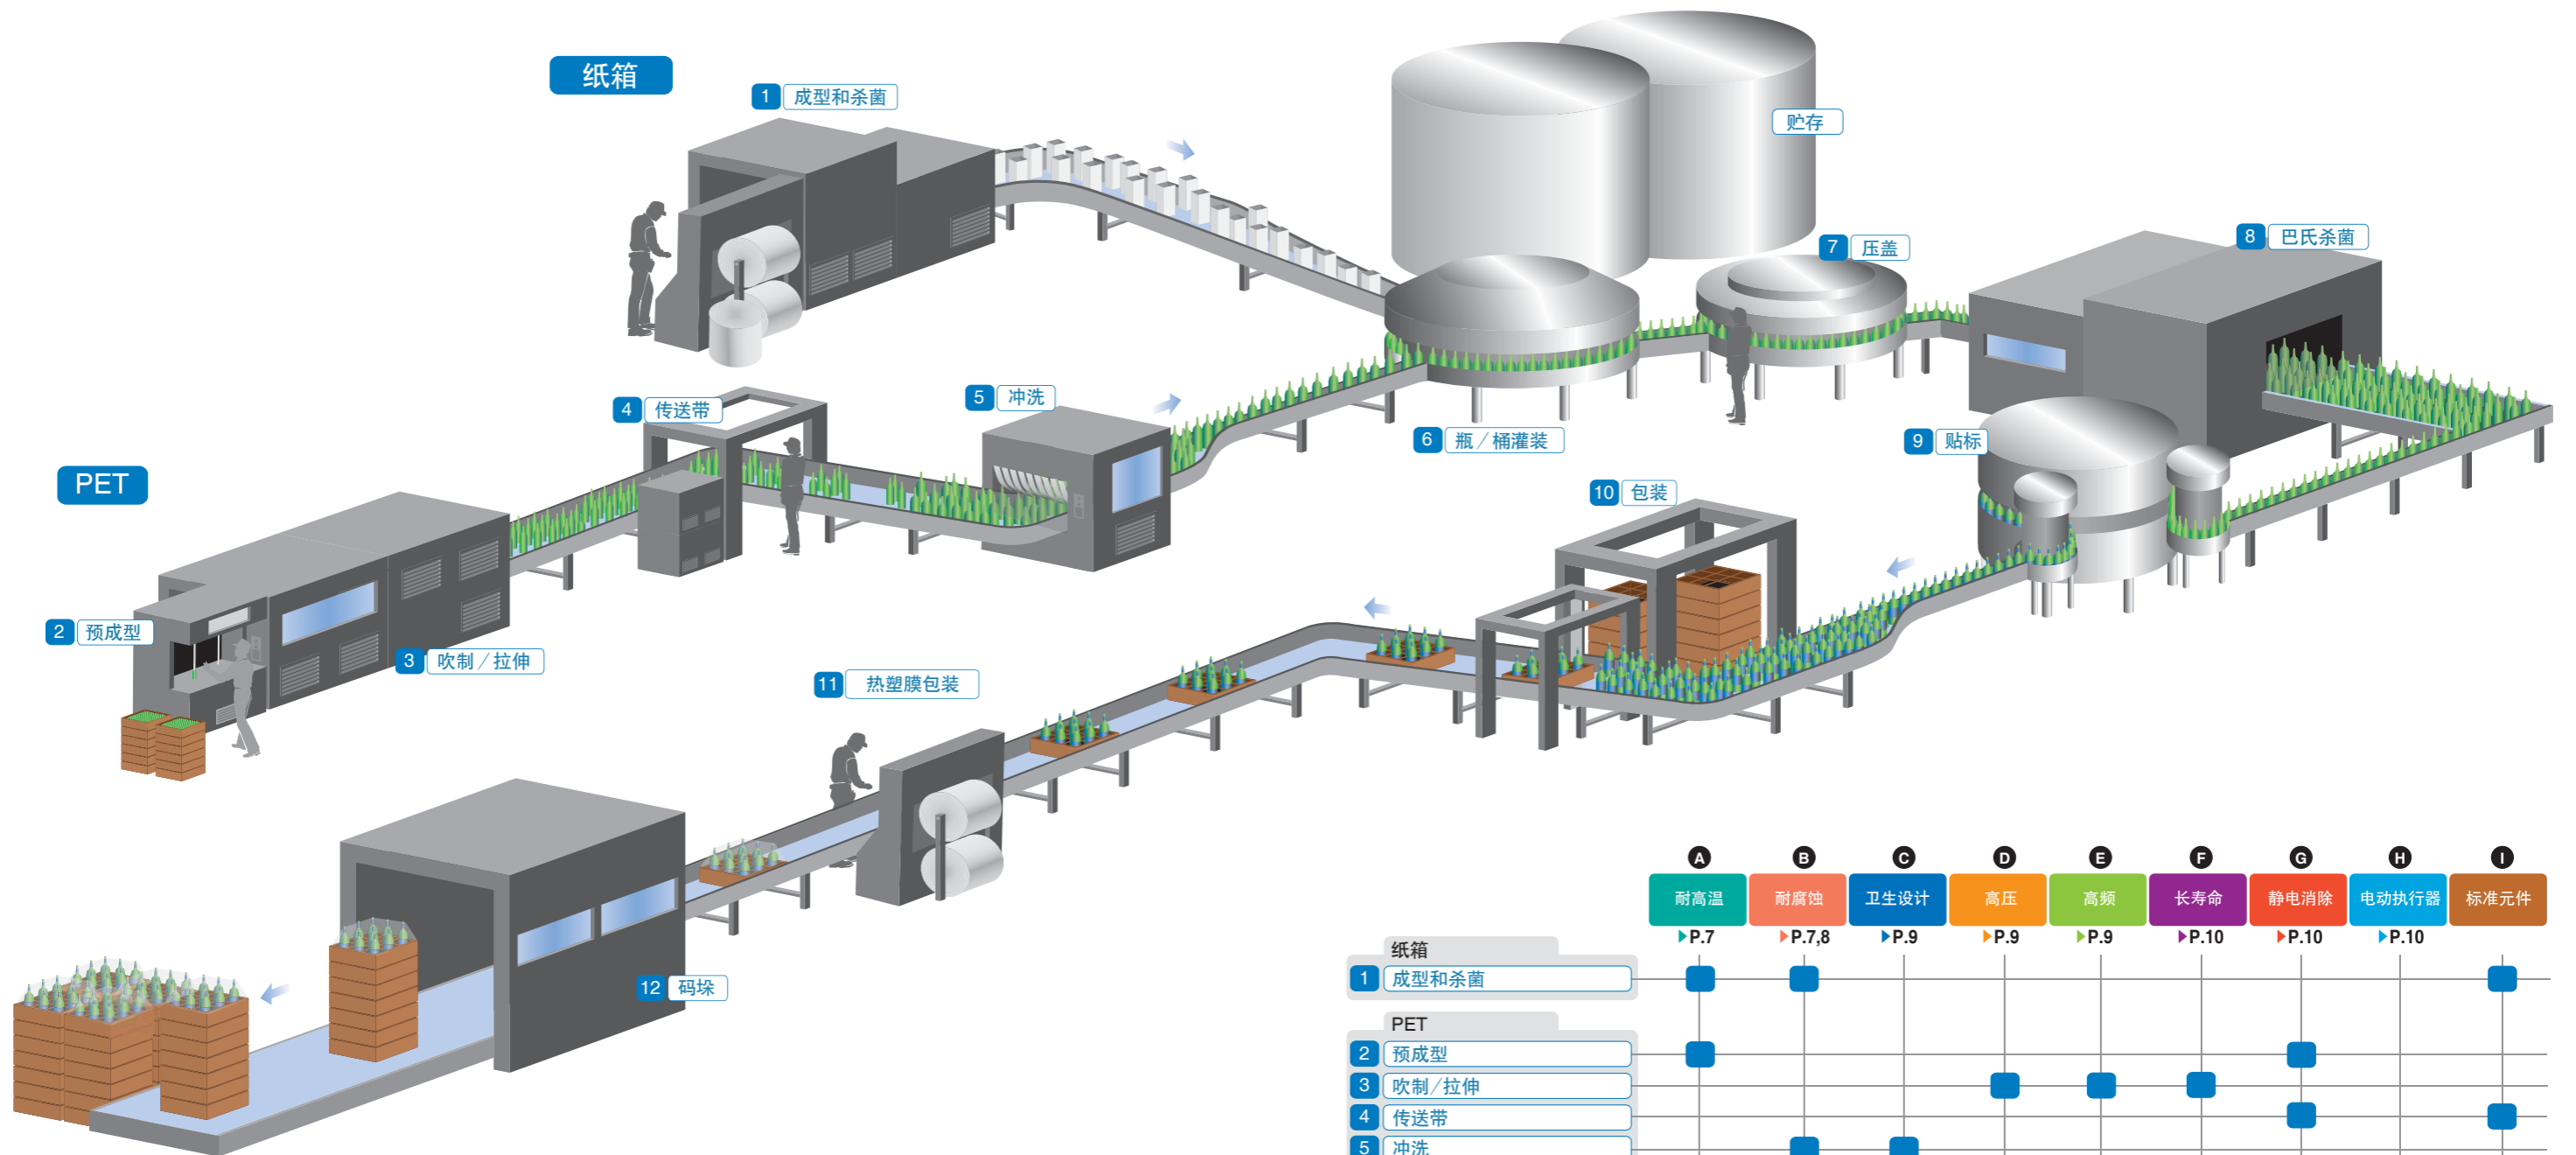

在饮料行业,我们的专家知悉需要满足哪些严格的要求,也对您的生产过程和企业需要有着广泛的了解。

我们理解这些重要问题:连续性24/7运转,最近更新、出台的卫生规章,连续的高压冲洗以及冷热的极值等。

我们的专家知道,必须最大限度地保证操作者的健康和安 全,也知道,在能源、成本不断提高的速度令人忧虑之时,再小的节约也能对企业的财务和环境产生切实的影响。

	A	B	C	D	E	F	G	H	I
	耐高温	耐腐蚀	卫生设计	高压	高频	长寿命	静电消除	电动执行器	标准元件
	▶P.7	▶P.7,8	▶P.9	▶P.9	▶P.9	▶P.10	▶P.10	▶P.10	
不可回收型									
1 卸垛							■		■
2 冲洗		■							
可回收型									
3 卸垛									■
4 分拣					■	■			
5 嗅闻							■		
6 清洗	■	■	■						
7 检查					■	■			
包装									
8 瓶/桶灌装	■	■	■		■	■			
9 压盖							■		
10 巴氏杀菌	■	■							
11 贴标							■		
12 包装								■	■
13 热塑膜包装							■		
14 码垛									■

- 化学液用气控阀
接头一体型 LVC系列
- 化学液用气控阀
螺纹拧入型 LVA系列

LVC系列

LVA系列

■ 数字式流量开关

- 去离子水和化学液用
数字式流量开关 **PF2D**系列

■ 管子和接头(符合食品卫生法和FDA认证)

- 高氟素树脂管 **TL/TIL**系列
- 软氟素树脂管 **TD/TID**系列
- 洁净型快换接头 **KP**系列
- 聚氨酯管 **TU-X217/TU-X214**系列

- 先导式2·3通电磁阀 VCH系列
- 单向阀 VCHC系列
- 直动式减压阀(溢流型) VCHR系列
- 消声器 VCHN系列
- 油雾分离器 VCHF-X16系列

■ 传感器

- 2色显示数字式高压压力开关 ISE75系列
(10MPa·15MPa)

E 高频

■ 气动电磁阀

- 3通电磁阀 VQZ1000/2000/3000系列
- 5通电磁阀 VQZ100/200/300系列

■ 执行器

- 低摩擦气缸/金属密封 MQQ/MQM/MQP系列