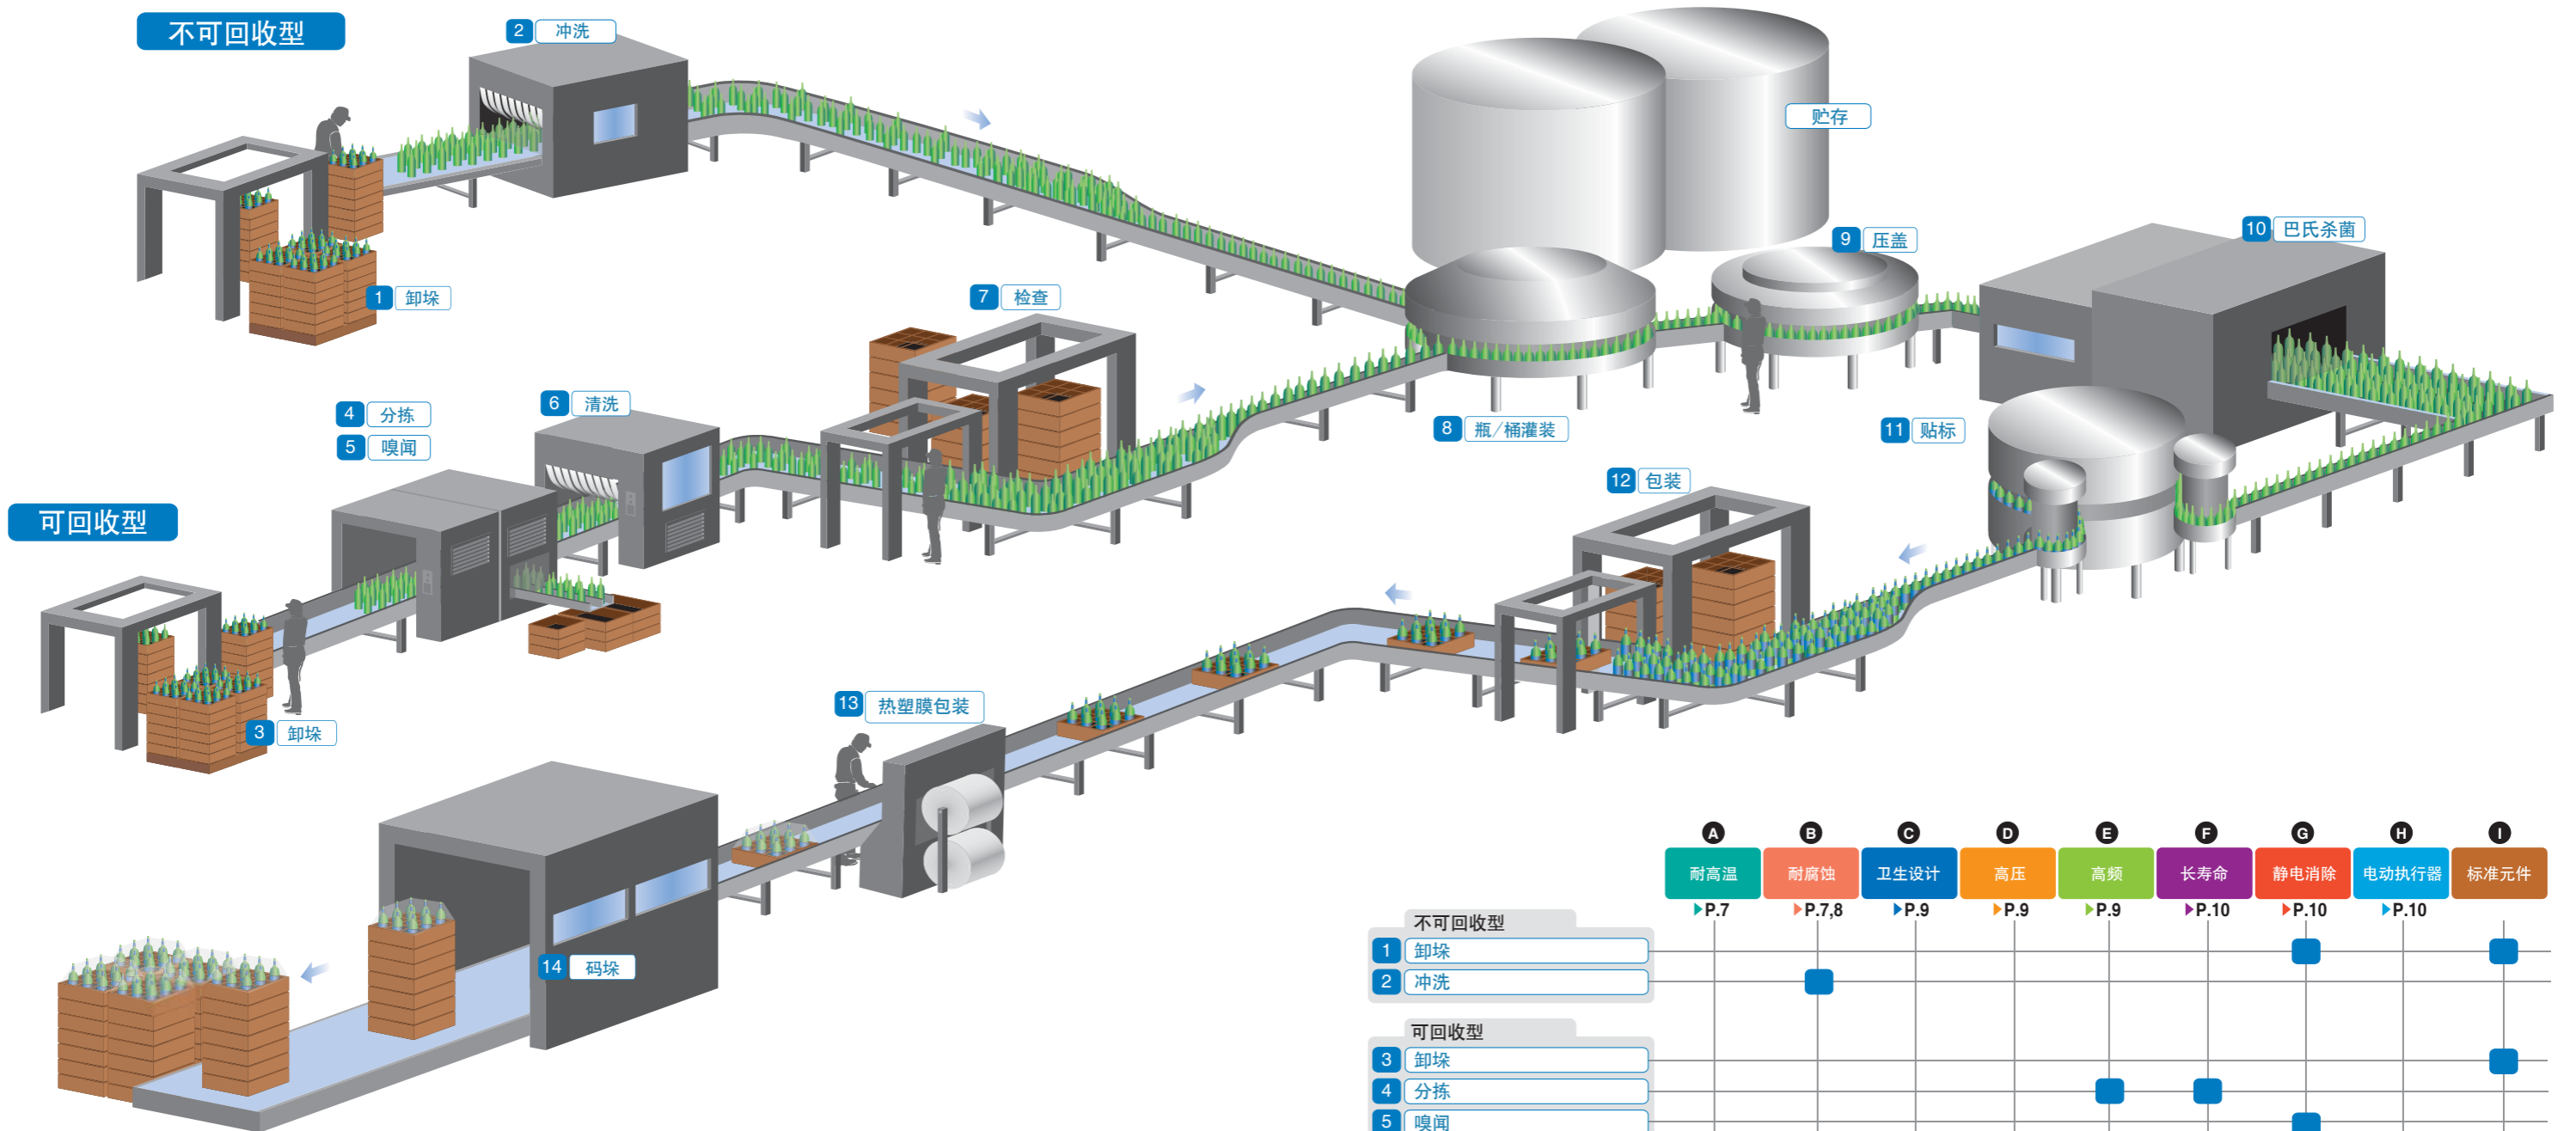

作为气动领域的全球领军者，我们的专家为气动系统开发了一些最具创新性的节能产品和活动，这既能帮您节省资金，也有助于保护环境。

如果您觉得这些太过美好而难以实现，那我们很高兴与您分享节能的知识和技术。

SMC—饮料行业的专家

专家（名词）— 在某一领域知识丰富，技艺高超的人（牛津英语词典）

在SMC,我们认为,我们未来成功的关键是,具备完全理解任一制造工艺的要求和问题的能力。

就出于这个原因,我们组建了一个专家团队(我们的行业专家)为全球所有主要制造行业服务。

在饮料行业,我们的专家知悉需要满足哪些严格的要求,也对您的生产过程和企业需要有着广泛的了解。

我们理解这些重要问题:连续性24/7运转,最近更新、出台的卫生规章,连续的高压冲洗以及冷热的极值等。

我们的专家知道,必须最大限度地保证操作者的健康和安 全,也知道,在能源、成本不断提高的速度令人忧虑之时,再小的节约也能对企业的财务和环境产生切实的影响。

	A	B	C	D	E	F	G	H	I
	耐高温	耐腐蚀	卫生设计	高压	高频	长寿命	静电消除	电动执行器	标准元件
	▶P.7	▶P.7,8	▶P.9	▶P.9	▶P.9	▶P.10	▶P.10	▶P.10	
不可回收型									
1 卸垛							■		■
2 冲洗		■							
可回收型									
3 卸垛									■
4 分拣					■	■			
5 嗅闻							■		
6 清洗	■	■	■						
7 检查					■	■			
包装									
8 瓶/桶灌装	■	■	■		■	■			
9 压盖							■		
10 巴氏杀菌	■	■							
11 贴标							■		
12 包装								■	■
13 热塑膜包装							■		
14 码垛									■

- 化学液用气控阀
接头一体型 LVC系列
- 化学液用气控阀
螺纹拧入型 LVA系列

LVC系列

LVA系列

■ 数字式流量开关

- 去离子水和化学液用
数字式流量开关 **PF2D**系列

■ 管子和接头(符合食品卫生法和FDA认证)

- 高氟素树脂管 **TL/TIL**系列
- 软氟素树脂管 **TD/TID**系列
- 洁净型快换接头 **KP**系列
- 聚氨酯管 **TU-X217/TU-X214**系列

- 先导式2·3通电磁阀 VCH系列
- 单向阀 VCHC系列
- 直动式减压阀(溢流型) VCHR系列
- 消声器 VCHN系列
- 油雾分离器 VCHF-X16系列

■ 传感器

- 2色显示数字式高压压力开关 ISE75系列
(10MPa·15MPa)

E 高频

■ 气动电磁阀

- 3通电磁阀 VQZ1000/2000/3000系列
- 5通电磁阀 VQZ100/200/300系列

■ 执行器

- 低摩擦气缸/金属密封 MQQ/MQM/MQP系列