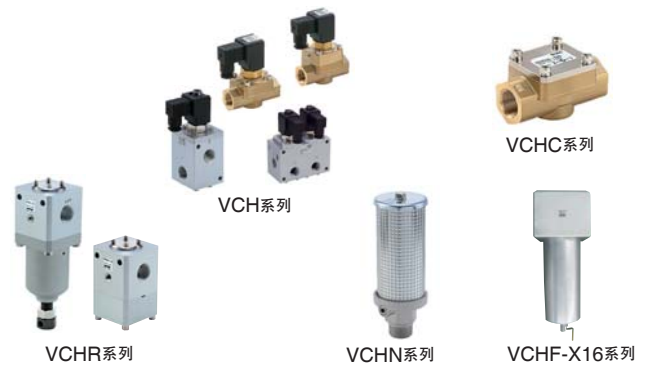

- M8/M12插头 **PCA/EX**系列

C 卫生设计

■ 执行器

- 圆筒型 HYB系列
- 导杆型 HYG系列
- ISO型 HYC系列
- 紧凑型 HYQ系列

■ 气动电磁阀

- 卫生设计阀 SY3000/5000系列
- 卫生型NAMUR接口阀
3·5通电磁阀 VFN (-X36)系列

D 高压

■ 高压元件

- 先导式2·3通电磁阀 VCH系列
- 单向阀 VCHC系列
- 直动式减压阀(溢流型) VCHR系列
- 消声器 VCHN系列
- 油雾分离器 VCHF-X16系列

■ 传感器

- 2色显示数字式高压压力开关 ISE75系列
(10MPa·15MPa)

E 高频

■ 气动电磁阀

- 3通电磁阀 VQZ1000/2000/3000系列
- 5通电磁阀 VQZ100/200/300系列

■ 执行器

- 低摩擦气缸/金属密封 MQQ/MQM/MQP系列